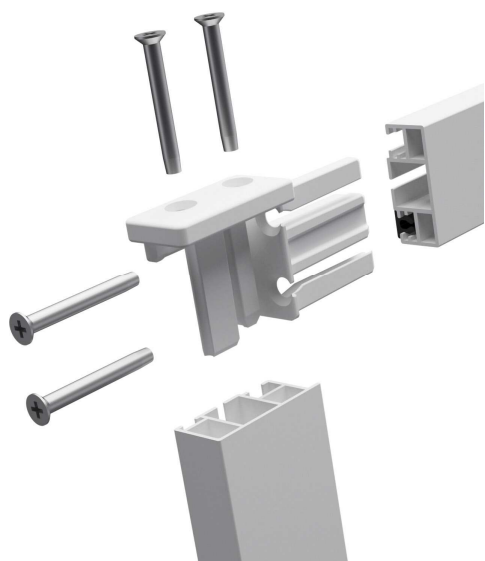

**Sidohängd dörr: modell proLINE; en riktig "proffs" produkt !**

Denna insektsnätdörr passar perfekt om du vill ha utedörren öppen utan att insekter kommer in.

Bara 18 mm tjock ram, aluminium proLINE profil. Nätet monteras i ramen med gummi lister.

Denna dörr har en stabil sparkplatta, en extra mittprofil, ett metall grepp, ett nät i glasfiber, metall hörnstycke och gångjärn, och dessutom borstar till bättre tätning mot karmen eller väggen. Bästa kvalitén på marknaden!

Vår dörr levereras som kit som du enkelt sågar i dina önskade storlekar enligt instruktionerna.

Monteras in- eller utvändigt på karmen eller väggen och är vänster- eller högerhängd!

Sidohängda dörren har max dimensioner på (bxh) 100 x 215 cm och färgerna vit, brun och grå.

Metall hörnkopplingsstycke  
inkl. skruvar till ett extremt stabilt system.

Stadig sparkplatta

Nytt metall grepp *proGRIP*  
Elegant och extra stabilt

Borstar runt hela ramen  
för bättre tätning.

Metall gångjärn med  
integrerade fjädrar